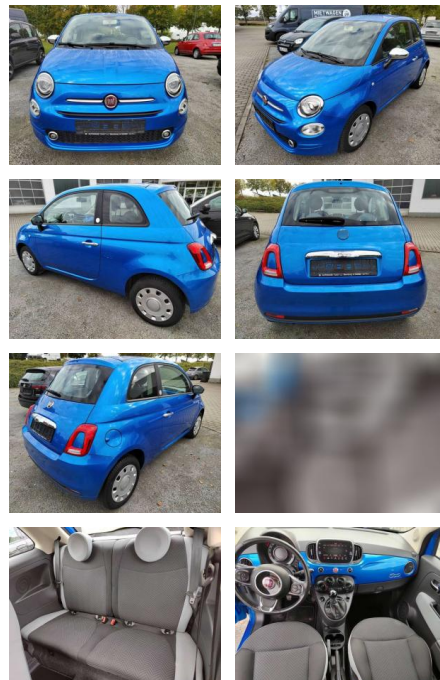

Ihr Ansprechpartner

Herr Jörg Graage
E-Mail: graage1507@outlook.de
Telefon: 0176 60198922

Jörg Graage Fahrzeughandel
Bundesstraße 15 - 25917 Enger-Sande - Tel.: 0176 / 60198922

Fiat 500 1.2 8V Mirror PDC-Allwetter-Apple

AI03-4524

Angebotsnr.:

| Erstzulassung: | Kilometer: | Farbe: | Leistung: | Kraftstoffart: |
|----------------|------------|--------|---------------|----------------|
| 01.07.2017 | 85.834 | Blau | 51 kW / 69 PS | Benzin |

Multimedia

- Radio

Weiteres

- Außenfarbe Italia Blau Metallic Sitze Stoff Chevron Schwarz/Grau
- Ambiente Schwarz Fernbedienung für die Zentralverriegelung Höhenverstellbares Lenkrad Klimaanlage
- manuell mit Pollenfilter Elektrische Fensterheber vorn Außenspiegel
- el. verstell-und beheizbar Nebelscheinwerfer Elektrische Servolenkung Dualdrive Knieairbag Fahrerseite Rücksitzlehne
- geteilt umklappbar (50/50) Lederlenkrad mit Multifunktionstasten Electronic Stability Control (ESC) mit Anfahrhilfe