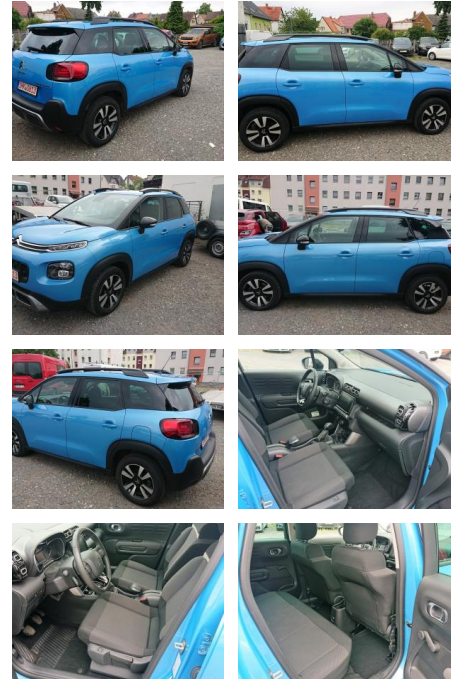

Ihr Ansprechpartner

Herr Jörg Graage
E-Mail: graage1507@outlook.de
Telefon: 0176 60198922

Jörg Graage Fahrzeughandel
Bundesstraße 15 - 25917 Enger-Sande - Tel.: 0176 / 60198922

Citroën C3 Aircross PureTech 110 Feel GripContr...

PK02-MK2206-2018-0651K..

Erstzulassung:	Kilometer:	Farbe:	Leistung:	Kraftstoffart:
29.10.2018	42.357	Blau	81 kW / 110 PS	Benzin

PREIS
13.150 €

FINANZIERUNGSBEISPIEL

Laufzeit: 0 Monate Anzahlung: 0 %
Basis-Finanzierung:* Mtl. Rate:
Zielraten-Finanzierung:** **239 €**

Interieur

- Sitzheizung
- Sitzbezug / Polsterung: Stoff
- Rücksitzbank klappbar 1/3-2/3
- Fahrersitz höhenverstellbar

• Lenkrad (Leder)

Exterieur

- metallic
- Nebelscheinwerfer
- Metallic-Lackierung
- Leichtmetallfelgen glanzgedreht
- Dachreling schwarz
- Außenspiegel elektr. verstellbar
- Seitenscheiben hinten und Heckscheibe dunkel getönt
- Nebelscheinwerfer
- Außenspiegel elektr. verstell- und heizbar