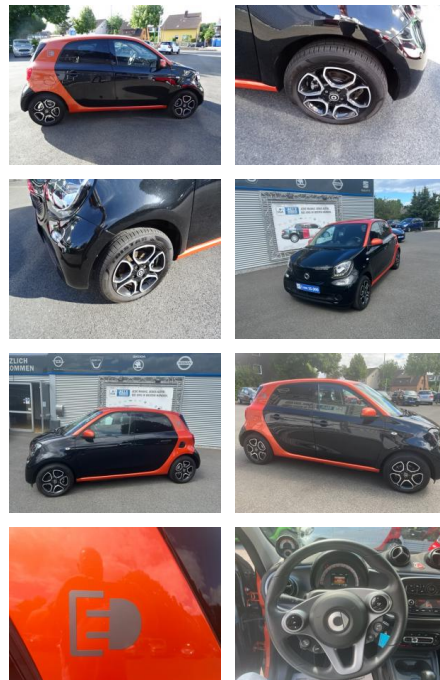

Ihr Ansprechpartner

Herr Jörg Graage
E-Mail: graage1507@outlook.de
Telefon: 0176 60198922

Jörg Graage Fahrzeughandel
Bundesstraße 15 - 25917 Enger-Sande - Tel.: 0176 / 60198922

Smart ForFour EQ PASSION COOL & AUDIO*SHZG*BTH*A...

AC00-Y176310Angebotsnr.:

Erstzulassung:	Kilometer:	Farbe:	Leistung:	Kraftstoffart:
27.04.2018	30.400	Schwarz	60 kW / 82 PS	Elektro

PREIS	FINANZIERUNGSBEISPIEL	
10.940 €	Laufzeit: 0 Monate	Anzahlung: 0 %
	Basis-Finanzierung:**	Mtl. Rate:
	Zielraten-Finanzierung:**	199 €