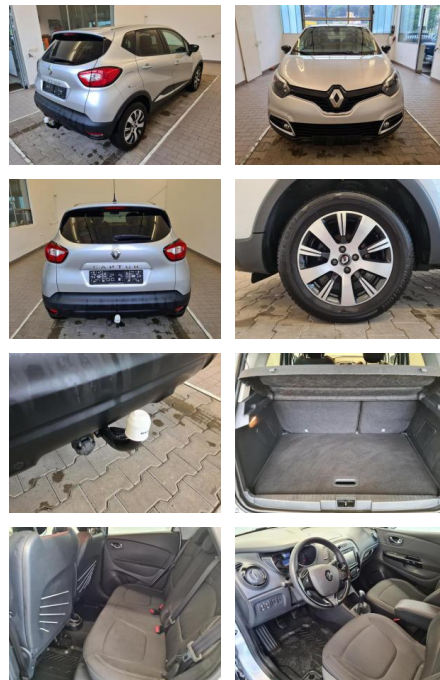

Ihr Ansprechpartner

Herr Jörg Graage
E-Mail: graage1507@outlook.de
Telefon: 0176 60198922

Jörg Graage Fahrzeughandel
Bundesstraße 15 - 25917 Enger-Sande - Tel.: 0176 / 60198922

Renault Captur Navi AHK Alu GRA 8-fach bereift

KA09-24771 **Angebotsnr.:**

Erstzulassung:	Kilometer:	Farbe:	Leistung:	Kraftstoffart:
01.10.2016	35.382	silber	66 kW / 90 PS	Benzin

PREIS
13.060 €

FINANZIERUNGSBEISPIEL

Laufzeit: 0 Monate Anzahlung: 0 %
Basis-Finanzierung:* Mtl. Rate:
Zielraten-Finanzierung:** **237 €**