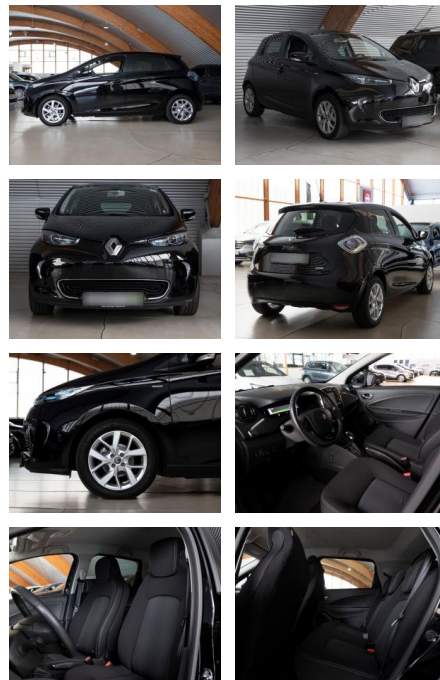

## Renault ZOE R110 (ohne Batterie) 41 kWh Life

RS04-15588 **Angebotsnr.:**

Erstzulassung:	Kilometer:	Farbe:	Leistung:	Kraftstoffart:
23.06.2019	46.436	Diverse	80 kW / 109 PS	Elektro

**PREIS**  
**13.510 €**