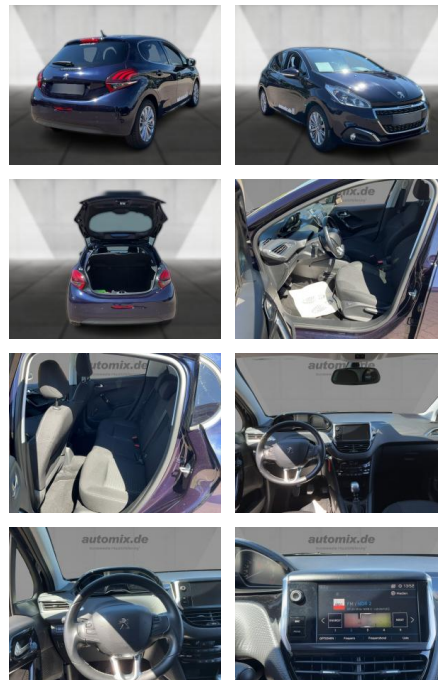

Ihr Ansprechpartner

Herr Jörg Graage
E-Mail: graage1507@outlook.de
Telefon: 0176 60198922

Jörg Graage Fahrzeughandel
Bundesstraße 15 - 25917 Enger-Sande - Tel.: 0176 / 60198922

Peugeot 208 Allure, Navi, PDC, SHZ, LED, LM, Temp,

WA00-30327 Angebotsnr.:

Erstzulassung:	Kilometer:	Farbe:	Leistung:	Kraftstoffart:
01.08.2019	31.958	Blau	81 kW / 110 PS	Benzin

PREIS
13.870 €

FINANZIERUNGSBEISPIEL

Laufzeit: 0 Monate   Anzahlung: 0 %
Basis-Finanzierung:*   Mtl. Rate:
Zielraten-Finanzierung:** **252 €**

* Basisfinanzierung: Anzahlung: 0 Euro, Laufzeit: 0 Monate, Nettodarlehen: 13.870 Euro, Gesamtbetrag: 13.870 Euro, Zinssätze: 0% Sollz. (gebunden), 0% eff.
** Zielratenfinanzierung: Anzahlung: 0 Euro, Laufzeit: 0 Monate, Nettodarlehen: 13.870 Euro, Zielrate: 11.096 Euro, Gesamtbetrag: 13.870 Euro, Zinssätze: 0% Sollz. (gebunden), 0% eff.,

Vermittlung für:
Repräsentatives Beispiel gem. § 17 Abs. 4 PAngV. Diese Finanzierungsangebote sind Beispiele. Gerne ermitteln wir für Sie Ihr individuelles Angebot.

Ausstattung

Sicherheit

- PDC Park Distance Control hinten
- Anti-Blockiersystem ABS
- Antischlupfregelung ASC+T
- elektronische Stabilitätskontrolle (ESP / DSP)
- Servolenkung
- Regensensor
- Wegfahrsperre
- Kindersitzbefestigung

Multimedia

- Radio
- CD Radio
- Navigation mit Bildschirm
- MP3 Anschluss
- Bluetooth

Komfort

- Zentralverriegelung
- Bordcomputer

Interieur

- Multifunktionslenkrad
- Sportsitze
- el. Fensterheber
- Sitzheizung

Exterieur

- Leichtmetallfelgen
- metallic
- Nebelscheinwerfer

Umwelt

- Partikelfilter

Weiteres

- Lichtsensor
- elektrische Außenspiegel
- Start Stop Automatik
- Nichtraucher

STÄNDIG ÜBER 15.000 FAHRZEUGE IM BESTAND!