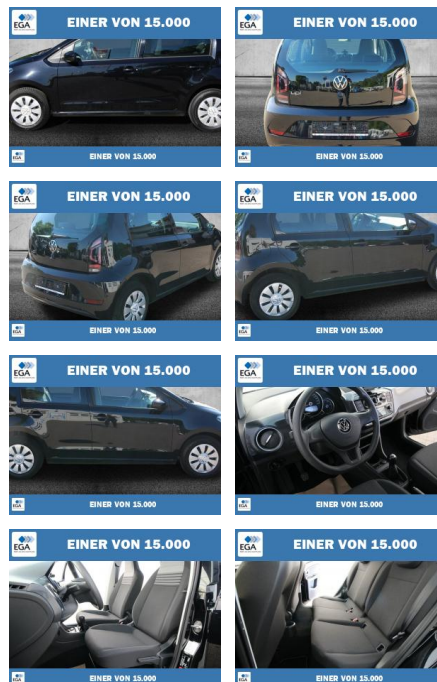

Ihr Ansprechpartner

Herr Jörg Graage
E-Mail: graage1507@outlook.de
Telefon: 0176 60198922

Jörg Graage Fahrzeughandel
Bundesstraße 15 - 25917 Enger-Sande - Tel.: 0176 / 60198922

Volkswagen up! 1.0 BMT KLIMA+WINTER-PAKET

PW01-10742-1 **Angebotsnr.:**

Erstzulassung:	Kilometer:	Farbe:	Leistung:	Kraftstoffart:
01.10.2021	56.270	Schwarz	48 kW / 65 PS	Benzin

PREIS 11.920 €	FINANZIERUNGSBEISPIEL		* Basisfinanzierung: Anzahlung: 0 Euro, Laufzeit: 0 Monate, Nettodarlehen: 11.920 Euro, Gesamtbetrag: 11.920 Euro, Zinssätze: 0% Solz. (gebunden), 0% eff. ** Zielratenfinanzierung: Anzahlung: 0 Euro, Laufzeit: 0 Monate, Nettodarlehen: 11.920 Euro, Zielrate: 9.536 Euro, Gesamtbetrag: 11.920 Euro, Zinssätze: 0% Solz. (gebunden), 0% eff., Vermittlung für: Repräsentatives Beispiel gem. § 17 Abs. 4 PAngV. Diese Finanzierungsangebote sind Beispiele. Gerne ermitteln wir für Sie Ihr individuelles Angebot.
	Laufzeit: 0 Monate	Anzahlung: 0 %	
	Basis-Finanzierung:**	Mtl. Rate:	
	Zielraten-Finanzierung:**	217 €	