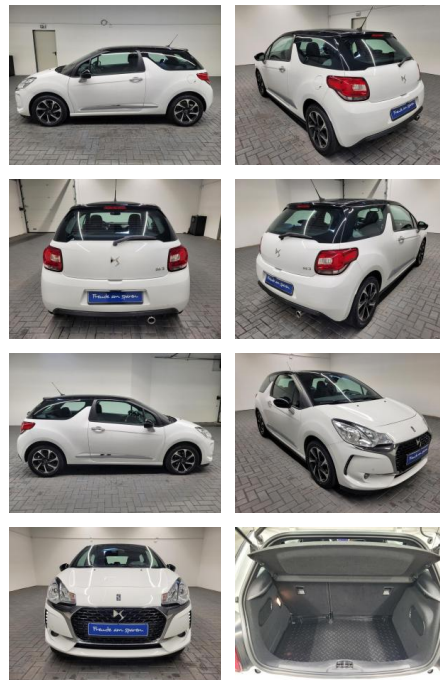

Ihr Ansprechpartner

Herr Jörg Graage
E-Mail: graage1507@outlook.de
Telefon: 0176 60198922

Jörg Graage Fahrzeughandel
Bundesstraße 15 - 25917 Enger-Sande - Tel.: 0176 / 60198922

DS Automobiles DS3 SoChic Navi/Kamera/Tempomat/S...

AM35-26210 **Angebotsnr.:**

Erstzulassung:	Kilometer:	Farbe:	Leistung:	Kraftstoffart:
16.05.2017	85.980		81 kW / 110 PS	Benzin

PREIS
13.850 €

FINANZIERUNGSBEISPIEL
Laufzeit: 0 Monate Anzahlung: 0 %
Basis-Finanzierung:* Mtl. Rate:
Zielraten-Finanzierung:** **252 €**