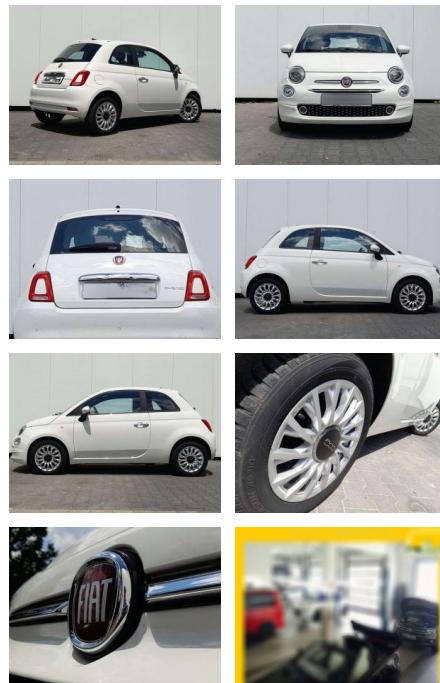

AP08-310470 **Angebotsnr.:**

Erstzulassung:	Kilometer:	Farbe:	Leistung:	Kraftstoffart:	Verbr. komb.	CO2-Emission	CO2-Klasse (WLTP)
01.12.2020	30.000	Weiß	52 kW / 71 PS	Benzin	5,3 l/100km	119 g/km	D

PREIS
13.340 €