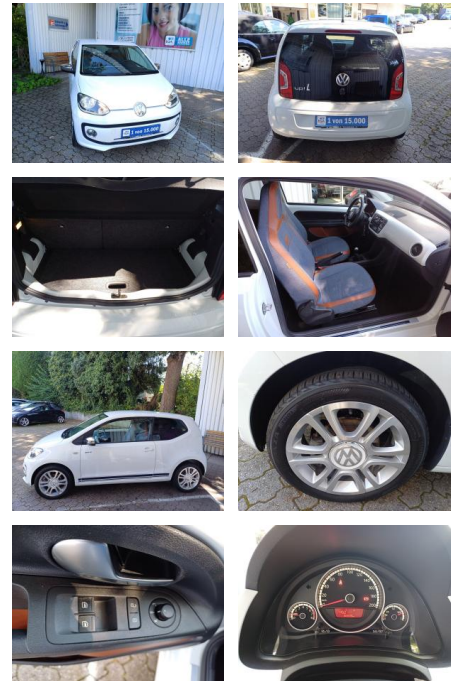

## Volkswagen up! up! 1.0 jeans up! KLIMA\*ALU\*TEMPO...

FL00-R6636R2Angebotsnr.:

**Erstzulassung:** 05.09.2016    **Kilometer:** 65.850    **Farbe:** Weiß    **Leistung:** 44 kW / 60 PS    **Kraftstoffart:** Benzin

### Interieur

- el. Fensterheber
- Sitzheizung
- Einstiegsleisten (Aluminium)
- Drehzahlmesser

**STÄNDIG ÜBER 15.000 FAHRZEUGE IM BESTAND!**