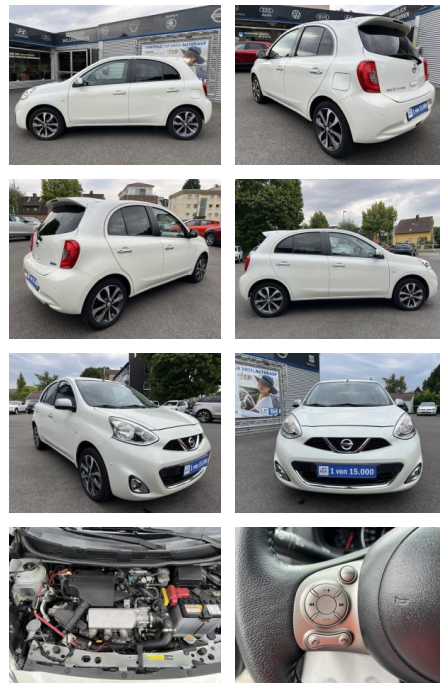

Ihr Ansprechpartner

Herr Jörg Graage
E-Mail: graage1507@outlook.de
Telefon: 0176 60198922

Jörg Graage Fahrzeughandel
Bundesstraße 15 - 25917 Enger-Sande - Tel.: 0176 / 60198922

Nissan Micra 1.2 DIG-S N-TEC KLIMA*SHZG*NAVI*BTH...

AC00-U030044Angebotsnr.:

Erstzulassung:	Kilometer:	Farbe:	Leistung:	Kraftstoffart:
27.01.2017	42.100	Weiß	72 kW / 98 PS	Benzin

PREIS
11.970 €

FINANZIERUNGSBEISPIEL

Laufzeit: 0 Monate Anzahlung: 0 %
Basis-Finanzierung:* Mtl. Rate:
Zielraten-Finanzierung:** **218 €**