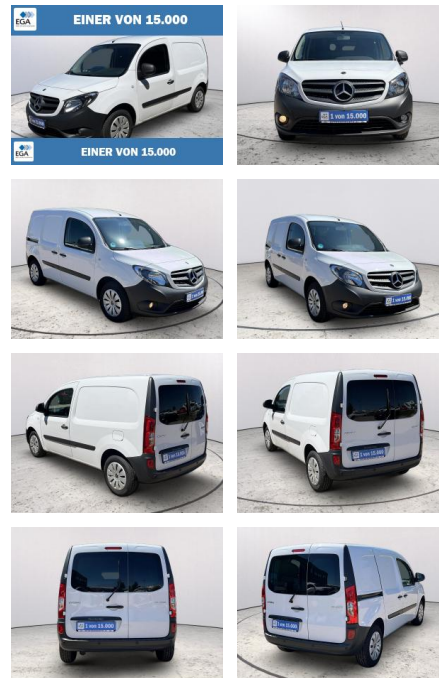

Ihr Ansprechpartner

Herr Jörg Graage
E-Mail: graage1507@outlook.de
Telefon: 0176 60198922

Jörg Graage Fahrzeughandel
Bundesstraße 15 - 25917 Enger-Sande - Tel.: 0176 / 60198922

Mercedes-Benz Citan 111 CDI Lang *Klimaanlage*PD...

AB73-0026-6100 Angebotsnr.: