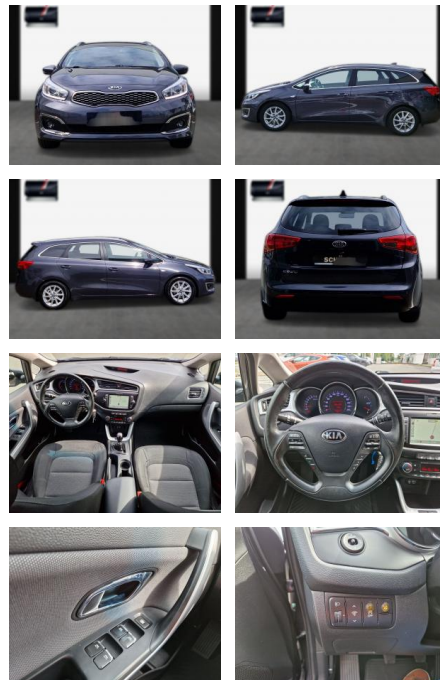

Kia cee'd Sporty Wagon Ceed Sportswagon

SA13-HL21386Angebotsnr.:

Erstzulassung:	Kilometer:	Farbe:	Leistung:	Kraftstoffart:
22.02.2017	92.800	Diverse	99 kW / 135 PS	Benzin

PREIS
12.320 €

FINANZIERUNGSBEISPIEL

Multimedia

- USB
- Touchscreen
- **Navi-Paket; Audio-Navigationssystem KIA (7"-Display); Freisprecheinrichtung Bluetooth; USB und Aux-In-Anschluss;**

- ***Assistenzsysteme: Rückfahrkamera; Berganfahr-Assistent; Einparkhilfe hinten; Geschwindigkeitsregelanlage (GRA) Tempomat; Einschaltautomatik für Fahrlicht**
- ***Innen: Multifunktion für Lenkrad; Bordcomputer; elektrische Fensterheber vorne + hinten; Gepäckraumabdeckung / Rollo; Lenkrad (Leder); Klimaautomatik 2-Zonen; Lenkrad heizbar; Lenksäule (Lenkrad) höhen-/längsverstellbar; Sonnenblenden mit Spiegel (beleuchtet); Schalt-/Wählhebelgriff Leder; Handschuhfach mit Kühlfunktion; Steckdose (12V-Anschluß) im Koffer-/Laderaum**
- ***Sitze + Polster: Sitzheizung vorn; Mittelarmlehne; Mittelarmlehne hinten; Mittelarmlehne vorne; Sitz vorn links höhenverstellbar; Rücksitz klappbar 1/3-2/3; Isofix-Aufnahmen für**