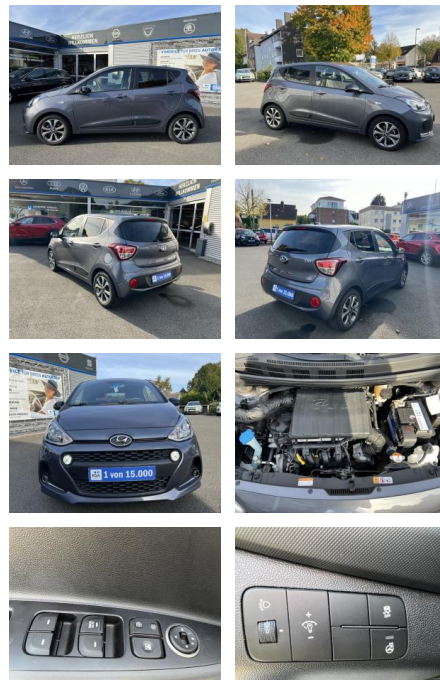

Ihr Ansprechpartner

Herr Jörg Graage
E-Mail: graage1507@outlook.de
Telefon: 0176 60198922

Jörg Graage Fahrzeughandel
Bundesstraße 15 - 25917 Enger-Sande - Tel.: 0176 / 60198922

Hyundai i10 1.2 PASSION KLIMA*SHZG*NAVI*BTH*ALU*...

AC00-Z490501Angebotsnr.:

Erstzulassung:	Kilometer:	Farbe:	Leistung:	Kraftstoffart:
09.01.2019	49.000	Silber	64 kW / 87 PS	Benzin

PREIS
14.010 €

FINANZIERUNGSBEISPIEL
Laufzeit: 0 Monate Anzahlung: 0 %
Basis-Finanzierung:* Mtl. Rate:
Zielraten-Finanzierung:** **255 €**