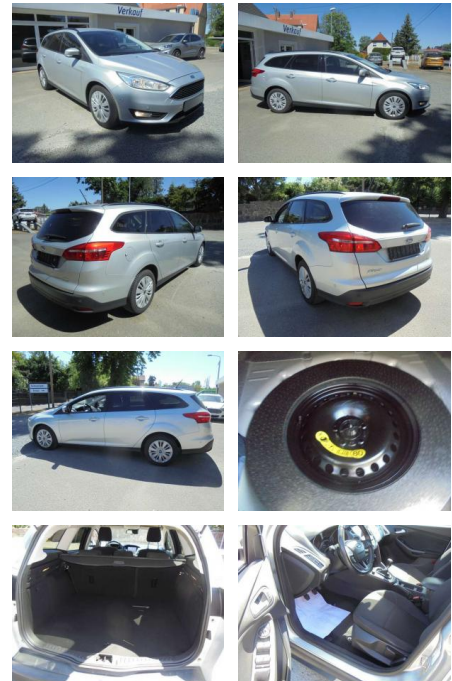

KS05-6HE7120A **Angebotsnr.:**

Erstzulassung:	Kilometer:	Farbe:	Leistung:	Kraftstoffart:
01.01.2018	116.742	Silber	92 kW / 125 PS	Benzin

PREIS
11.000 €

FINANZIERUNGSBEISPIEL

Laufzeit: 0 Monate Anzahlung: 0 %
Basis-Finanzierung:* Mtl. Rate:
Zielraten-Finanzierung:** **200 €**

Multimedia

- USB
- 360°-Kamera
- Sprachsteuerung
- Touchscreen
- Radio
- CD Radio
- Freisprechen

- Navigation mit Bildschirm
- MP3 Anschluss
- Bluetooth

Komfort

- Berganfahrassistent
- Beheizbare Frontscheibe
- Beheizbares Lenkrad
- Klimaanlage
- Lederlenkrad
- Lordosenstütze
- Zentralverriegelung
- Fernbedienung Zentralverriegelung
- Bordcomputer
- Selbstlenkende Systeme

Interieur

- Multifunktionslenkrad
- el. Fensterheber
- Armlehne vorne
- Sitzheizung

Exterieur

- Tagfahrlicht
- metallic
- Geschwindigkeitsregelung (Tempomat)
- Nebelscheinwerfer
- Dachreling

Weiteres

- elektrische Aussenspiegel
- Start Stop Automatik
- Sonderausstattung: Einparkhilfe vorne und hinten Einpark-Automatik Tempomat Navigationssystem mit Touchscreen Ganzjahresreifen Dachreling Easy-Driver-Paket 2 Fußmatten Velours Metallic-Lackierung Reserverad als Notrad Tagfahrlicht LED Android Auto Audiosystem mit USB
- Bluetooth und CD Verglasung hinten abgedunkelt (Privacy Glass) Winter-Paket (Heizung für Frontscheibe)