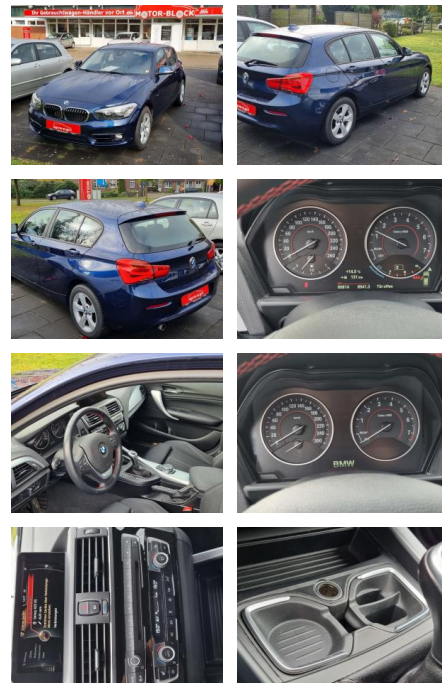

## BMW 120i Sport Line

MB00-ET2410-~~Angebotsnr.:~~

<b>Erstzulassung:</b>	<b>Kilometer:</b>	<b>Farbe:</b>	<b>Leistung:</b>	<b>Kraftstoffart:</b>
30.04.2015	90.000	Blau	130 kW / 177 PS	Benzin

**PREIS**  
**13.880 €**

### Exterieur

- Anhängerkupplung abnehmbar
- Tagfahrlicht
- Leichtmetallfelgen
- Nebelscheinwerfer
- Tagfahrlicht LED
- LM-Felgen 7x16 (Sternspeiche 376)
- Geschwindigkeits-Regelanlage mit

**STÄNDIG ÜBER 15.000 FAHRZEUGE IM BESTAND!**