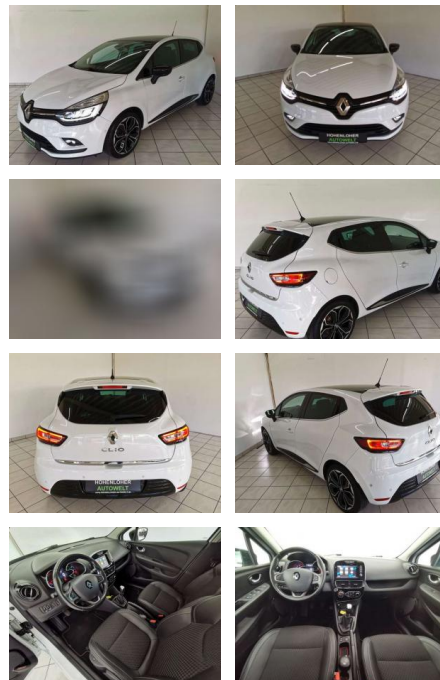

HA14-52017 **Angebotsnr.:**

Erstzulassung:	Kilometer:	Farbe:	Leistung:	Kraftstoffart:	Verbr. komb.	CO2-Emission	CO2-Klasse (WLTP)
01.12.2017	68.929	Weiß	87 kW / 118 PS	Benzin	5,4 l/100km	120 g/km	D

PREIS
13.150 €