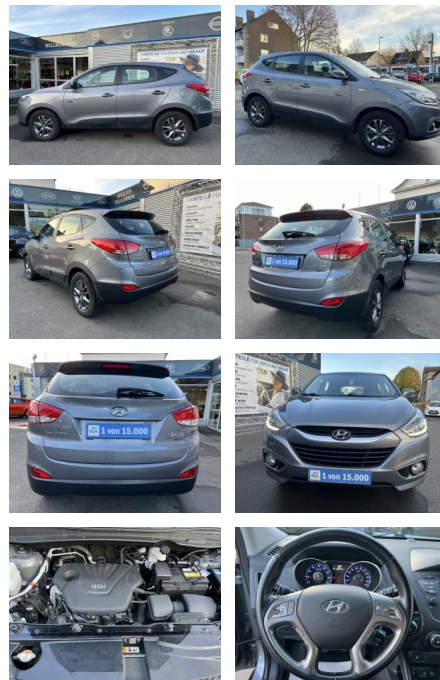

Ihr Ansprechpartner

Herr Jörg Graage
E-Mail: graage1507@outlook.de
Telefon: 0176 60198922

Jörg Graage Fahrzeughandel
Bundesstraße 15 - 25917 Enger-Sande - Tel.: 0176 / 60198922

Hyundai ix35 1.6 BLUE DRIVE KLIMA*SHZG*BTH*PTS*A...

AC00-FJ772429 Angebotsnr.:

Erstzulassung:	Kilometer:	Farbe:	Leistung:	Kraftstoffart:
08.06.2015	66.000	Grau	99 kW / 135 PS	Benzin

PREIS
13.210 €

FINANZIERUNGSBEISPIEL

Laufzeit: 0 Monate Anzahlung: 0 %
 Basis-Finanzierung:* Mtl. Rate:
 Zielraten-Finanzierung:** **240 €**