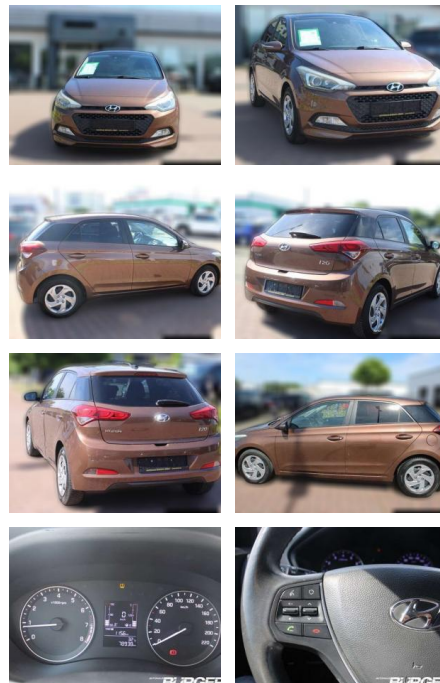

Ihr Ansprechpartner

Herr Jörg Graage
E-Mail: graage1507@outlook.de
Telefon: 0176 60198922

Jörg Graage Fahrzeughandel
Bundesstraße 15 - 25917 Enger-Sande - Tel.: 0176 / 60198922

Hyundai i20 Intro Edition 1.2 Panorama SHZ

CB01-Z005235Angebotsnr.:

Erstzulassung:	Kilometer:	Farbe:	Leistung:	Kraftstoffart:
01.03.2015	78.938	Braun	62 kW / 84 PS	Benzin

PREIS
9.520 €

FINANZIERUNGSBEISPIEL

Laufzeit: 0 Monate Anzahlung: 0 %
Basis-Finanzierung:* Mtl. Rate:
Zielraten-Finanzierung:** **173 €**