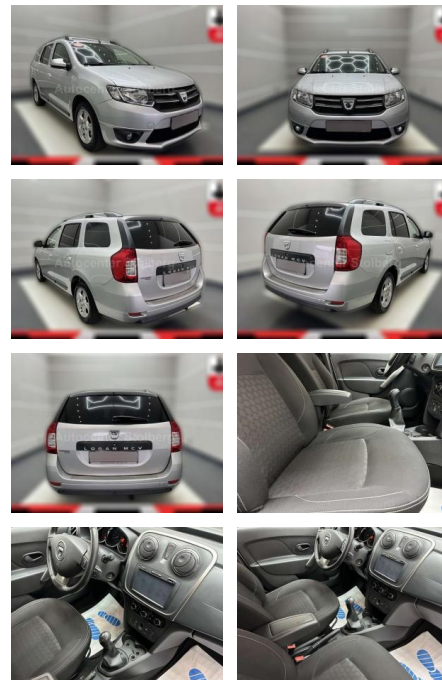

Ihr Ansprechpartner

Herr Jörg Graage
E-Mail: graage1507@outlook.de
Telefon: 0176 60198922

Jörg Graage Fahrzeughandel
Bundesstraße 15 - 25917 Enger-Sande - Tel.: 0176 / 60198922

Dacia Logan Prestige "NAVI-KLIMA-PDC-TÜV NEU

AC15-67

Angebotsnr.:

Erstzulassung:	Kilometer:	Farbe:	Leistung:	Kraftstoffart:
01.04.2016	76.000	grau	66 kW / 90 PS	Benzin

PREIS
8.160 €

FINANZIERUNGSBEISPIEL

Laufzeit: 0 Monate   Anzahlung: 0 %
Basis-Finanzierung:*   Mtl. Rate:
Zielraten-Finanzierung:** **148 €**

* Basisfinanzierung: Anzahlung: 0 Euro, Laufzeit: 0 Monate, Nettodarlehen: 8.160 Euro, Gesamtbetrag: 8.160 Euro, Zinssätze: 0% Sollz. (gebunden), 0% eff.
** Zielratenfinanzierung: Anzahlung: 0 Euro, Laufzeit: 0 Monate, Nettodarlehen: 8.160 Euro, Zielrate: 6.528 Euro, Gesamtbetrag: 8.160 Euro, Zinssätze: 0% Sollz. (gebunden), 0% eff.,

Vermittlung für:
Repräsentatives Beispiel gem. § 17 Abs. 4 PAngV. Diese Finanzierungsangebote sind Beispiele. Gerne ermitteln wir für Sie Ihr individuelles Angebot.

Ausstattung

Sicherheit

- Anti-Blockiersystem ABS

Multimedia

- Radio

Weiteres

- Herzlich willkommen bei der Autocenter Stolberg GmbH
- Ihrem kompetenten Partner für hochwertige Gebrauchtwagen! Bei uns finden Sie eine sorgfältig ausgewählte Auswahl an Fahrzeugen unterschiedlicher Marken und Modelle
- die alle gründlich geprüft und zu attraktiven Konditionen angeboten werden
  Ihr Fahrzeughandel aus der Städteregion Aachen seit 1990. Garantie bis zu 60 Monate gegen Aufpreis möglich
  Inzahlungnahme zum marktgerechten Preis
  Finanzierung zu TOP Konditionen

- satiniert Easy-Paket
  Geschwindigkeits-Regelanlage (Tempomat)
  Geschwindigkeits-Begrenzeranlage
  Mittelarmlehne vorn Lenkrad (Leder) + Schalt-/Wählhebelgriff Leder Eco Mode (Fahrmoduswechsler) Einparkhilfe hinten Elektr. Bremskraftverteilung Elektron. Stabilitäts-Programm (ESP) Fensterheber elektrisch hinten Fensterheber elektrisch vorn Gepäck-/Laderaumleuchte Gepäckraumabdeckung Getriebe 5-Gang Heckscheibe heizbar Heckscheibenwischer Isofix-Aufnahmen für Kindersitz an Rücksitz Karosserie: 5-türig Klimaanlage Kopfstützen hinten mechan. verstellbar (3 Stück) Lenksäule (Lenkrad) höhenverstellbar LM-Felgen Look-Paket Nebelscheinwerfer Schutzzierleisten seitlich Motor 0
- 9 Ltr. - 66 kW TCE KAT Raucher-Paket
  Reifendruck-Kontrollsystem Rücksitzbank

- klappbar (1/3-2/3) Schadstoffarm nach Abgasnorm Euro 6 Schaltpunktanzeige
  Seitenairbag vorn Servolenkung
  Sicherheitsgurte vorn höhenverstellbar
  Sitz vorn links höhenverstellbar
  Start/Stop-Anlage Stoßfänger
  Wagenfarbe Tagfahrlicht Türgriffe außen Wagenfarbe Türverriegelung automatisch Verglasung getönt
  Wegfahrsperre mit Transponder
  Zentralverriegelung mit Fernbedienung
  Individuelle Finanzierung durch unsere Hausbank möglich
- Inzahlungnahmen möglich bzw. Finanzierung mit oder ohne Anzahlung möglich. Alle Angebote sind unverbindlich und freibleibend.
  Fehlerfreiheit
- Vollständigkeit und Genauigkeit der enthaltenen Informationen nicht gewährleistet und übernimmt daher

STÄNDIG ÜBER 15.000 FAHRZEUGE IM BESTAND!