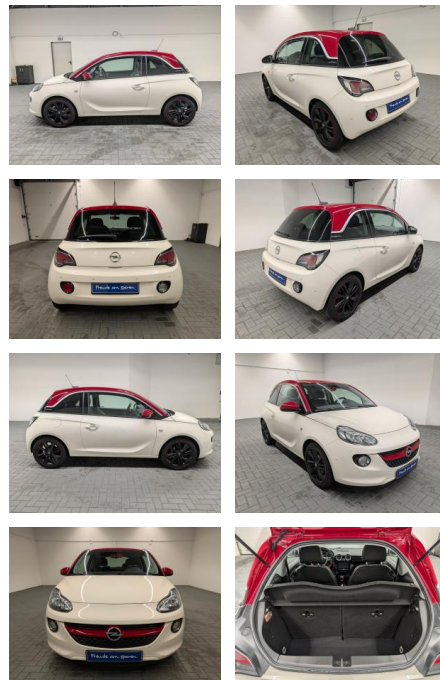

Ihr Ansprechpartner

Herr Jörg Graage
E-Mail: graage1507@outlook.de
Telefon: 0176 60198922

Jörg Graage Fahrzeughandel
Bundesstraße 15 - 25917 Enger-Sande - Tel.: 0176 / 60198922

Opel Adam "Unlimited IntelliLink/Parkassist

AM35-29168 **Angebotsnr.:**

Erstzulassung:	Kilometer:	Farbe:	Leistung:	Kraftstoffart:
21.06.2017	50.000		64 kW / 87 PS	Benzin

PREIS
13.850 €

FINANZIERUNGSBEISPIEL
Laufzeit: 0 Monate Anzahlung: 0 %
Basis-Finanzierung:* Mtl. Rate:
Zielraten-Finanzierung:** **252 €**

- Freisprecheinrichtung
- ---LICHT UND SICHT---
- Tagfahrlicht
- Leaving-Home- und Coming-Home-Funktion
- ---EXTERIEUR---
- 17 Zoll Alufelgen
- 3-türig
- Scheiben hinten getönt
- Dach in Kontrastfarbe
- Fensterzierleisten in Chrom
- ---INTERIEUR---
- Bordcomputer
- Wegfahrsperr
- geteilte Rückbank
- Außentemperaturanzeige
- Laderaumabdeckung
- Servolenkung
- Zentralverriegelung mit Fernbedienung
- Pannenset
- ---FAHRASSISTENZSYSTEME---
- Tempomat