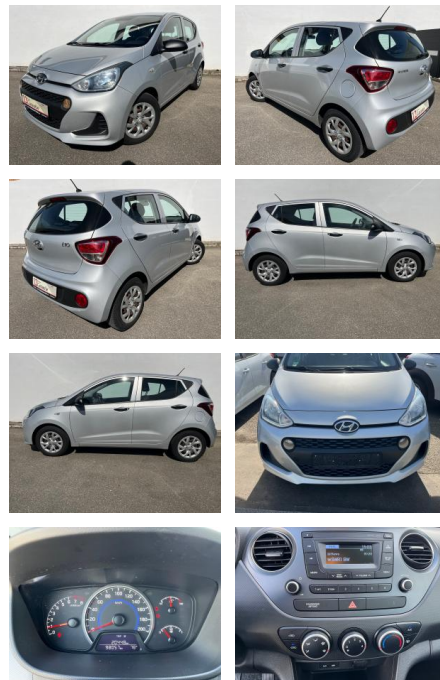

Ihr Ansprechpartner

Herr Jörg Graage
E-Mail: graage1507@outlook.de
Telefon: 0176 60198922

Jörg Graage Fahrzeughandel
Bundesstraße 15 - 25917 Enger-Sande - Tel.: 0176 / 60198922

Hyundai i10 1.0 Classic KLIMA (Euro 6)

AK82-PK2411-2018-03-15

Erstzulassung:	Kilometer:	Farbe:	Leistung:	Kraftstoffart:
29.03.2018	111.200		49 kW / 67 PS	Benzin

PREIS
8.210 €

FINANZIERUNGSBEISPIEL

Laufzeit: 0 Monate Anzahlung: 0 %
 Basis-Finanzierung:* Mtl. Rate:
 Zielraten-Finanzierung:** **149 €**