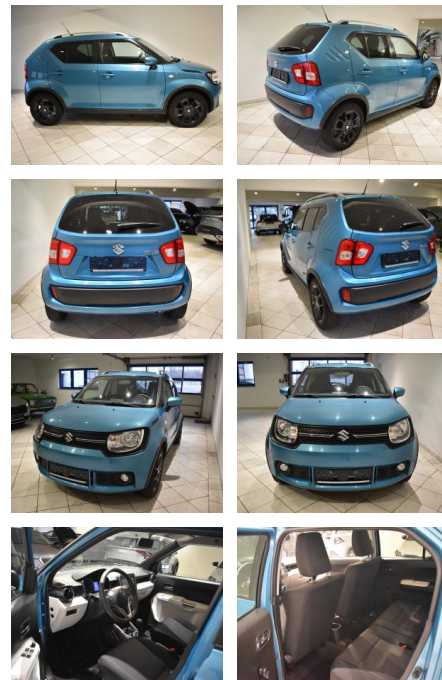

Ihr Ansprechpartner

Herr Jörg Graage
E-Mail: graage1507@outlook.de
Telefon: 0176 60198922

Jörg Graage Fahrzeughandel
Bundesstraße 15 - 25917 Enger-Sande - Tel.: 0176 / 60198922

Suzuki Ignis 1.2 SHZ RFK APP ALU

AH44-ATS 8419 Angebotsnr.:

Erstzulassung:	Kilometer:	Farbe:	Leistung:	Kraftstoffart:
19.06.2018	42.736	Blau	66 kW / 90 PS	Benzin

PREIS
10.790 €

FINANZIERUNGSBEISPIEL

Laufzeit: 0 Monate Anzahlung: 0 %
Basis-Finanzierung:* Mtl. Rate:
Zielraten-Finanzierung:** **196 €**