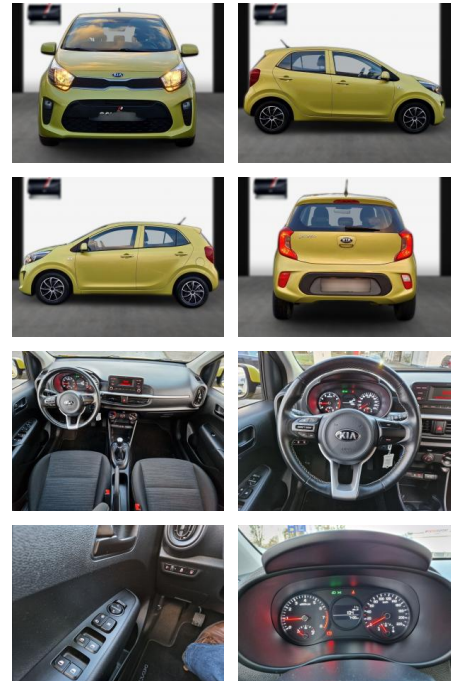

Ihr Ansprechpartner

Herr Jörg Graage
E-Mail: graage1507@outlook.de
Telefon: 0176 60198922

Jörg Graage Fahrzeughandel
Bundesstraße 15 - 25917 Enger-Sande - Tel.: 0176 / 60198922

Kia Picanto Edition 7/SHZ/LHZ/Bluetooth

SA13-JT303720 **Angebotsnr.:**

Erstzulassung:	Kilometer:	Farbe:	Leistung:	Kraftstoffart:
21.08.2018	17.000	Diverse	49 kW / 67 PS	Benzin

PREIS
12.020 €

FINANZIERUNGSBEISPIEL

Laufzeit: 0 Monate Anzahlung: 0 %
Basis-Finanzierung:* Mtl. Rate:
Zielraten-Finanzierung:** **219 €**