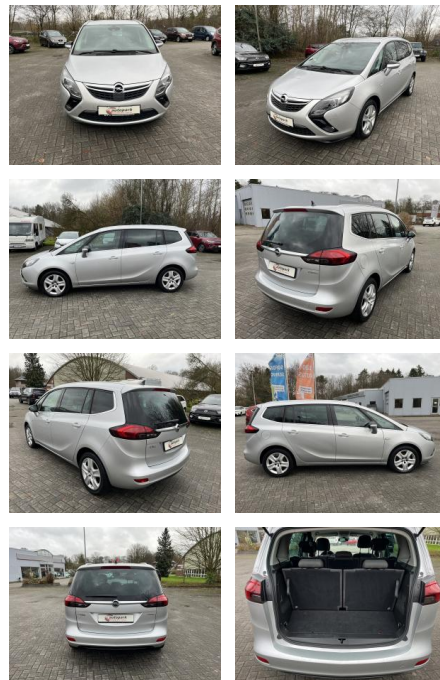

## Opel Zafira Tourer 1.4T Edition

AH86-MB2412-~~Angebot~~..

Erstzulassung:	Kilometer:	Farbe:	Leistung:	Kraftstoffart:
06.06.2016	92.100	Silber	103 kW / 140 PS	Benzin

**PREIS**  
**13.350 €**

### Besonderheiten

- Sitzausstattung: 7-Sitzer