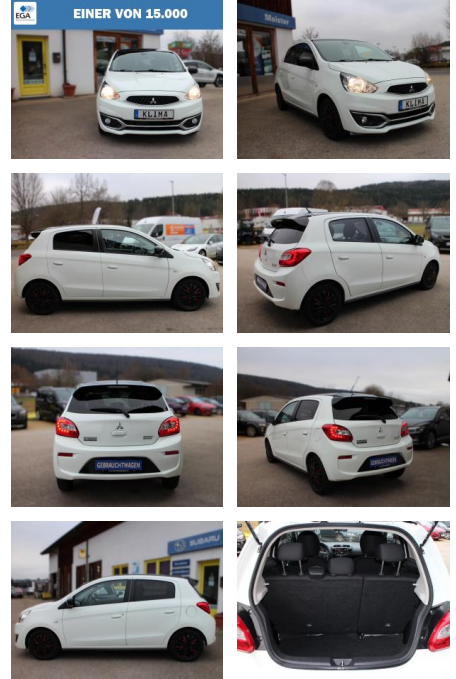

Jörg Graage Fahrzeughandel
Bundesstraße 15 - 25917 Enger-Sande - Tel.: 0176 / 60198922

Ihr Ansprechpartner

Herr Jörg Graage
E-Mail: graage1507@outlook.de
Telefon: 0176 60198922

Mitsubishi Space Star 1.2 Diamant Edition+ (EURO...

DA04-ED2412-0176000001..

Erstzulassung:	Kilometer:	Farbe:	Leistung:	Kraftstoffart:
09.01.2020	47.500	Schwarz	59 kW / 80 PS	Benzin

PREIS
10.890 €

FINANZIERUNGSBEISPIEL
Laufzeit: 0 Monate Anzahlung: 0 %
Basis-Finanzierung:* Mtl. Rate:
Zielraten-Finanzierung:** **198 €**