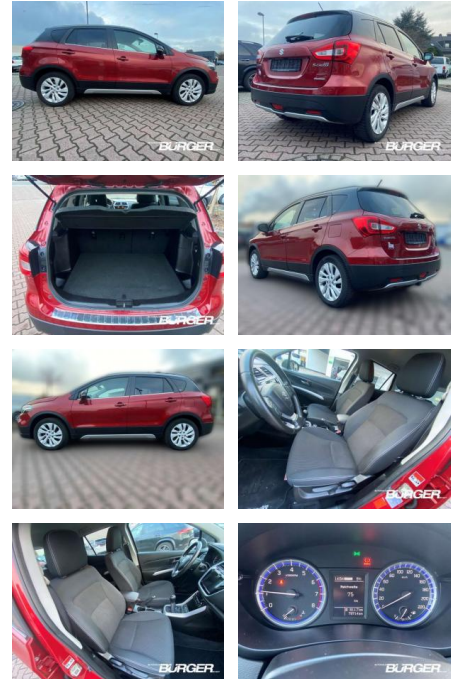

Ihr Ansprechpartner

Herr Jörg Graage
E-Mail: graage1507@outlook.de
Telefon: 0176 60198922

Jörg Graage Fahrzeughandel
Bundesstraße 15 - 25917 Enger-Sande - Tel.: 0176 / 60198922

Suzuki SX4 S-Cross 1.0 4WD Navi Kamera Tempo

CB01-538432 Angebotsnr.:

Erstzulassung:	Kilometer:	Farbe:	Leistung:	Kraftstoffart:
01.10.2017	79.714	Rot	82 kW / 111 PS	Benzin

PREIS
14.880 €

FINANZIERUNGSBEISPIEL

Laufzeit: 0 Monate Anzahlung: 0 %
 Basis-Finanzierung:* Mtl. Rate:
 Zielraten-Finanzierung:** **271 €**