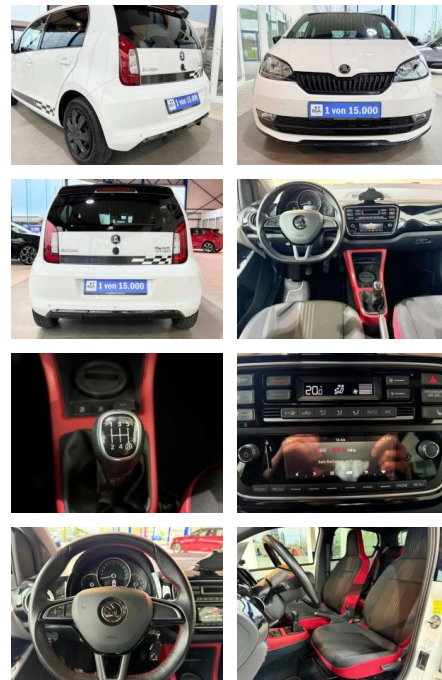

## Skoda Citigo 1.0 MPI Monte Carlo SHZG Klima

AV01-635509-20 Angebotsnr.:

Erstzulassung:	Kilometer:	Farbe:	Leistung:	Kraftstoffart:
01.06.2019	20.610	Weiß	44 kW / 60 PS	Benzin

**PREIS**  
**14.370 €**