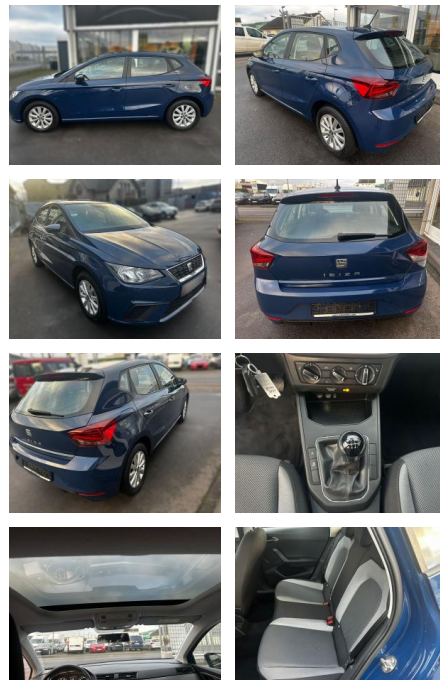

Ihr Ansprechpartner

Herr Jörg Graage
E-Mail: graage1507@outlook.de
Telefon: 0176 60198922

Jörg Graage Fahrzeughandel
Bundesstraße 15 - 25917 Enger-Sande - Tel.: 0176 / 60198922

Seat Ibiza

SP05-411411802 Angebotsnr.:

Erstzulassung:	Kilometer:	Farbe:	Leistung:	Kraftstoffart:
23.07.2019	56.000	Blau	59 kW / 80 PS	Benzin

PREIS
13.150 €

FINANZIERUNGSBEISPIEL

Laufzeit: 0 Monate Anzahlung: 0 %
Basis-Finanzierung:* Mtl. Rate:
Zielraten-Finanzierung:** **239 €**

Multimedia

- USB
- Sprachsteuerung
- Touchscreen

Komfort

- Berganfahrassistent
- Lederlenkrad
- Lordosenstütze
- Keyless Entry

Weiteres

- Start Stop Automatik
- **Seat Ibiza 1**
- Style
- 59/80PS
- 5 türig