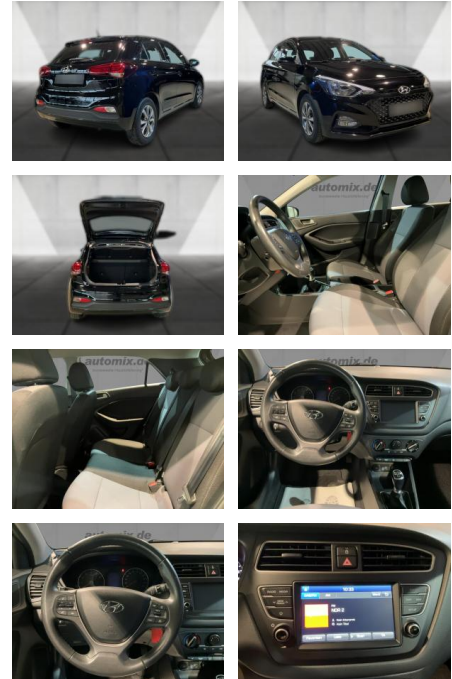

WA00-30837 **Angebotsnr.:**

Erstzulassung:	Kilometer:	Farbe:	Leistung:	Kraftstoffart:
01.09.2019	78.999	Diverse	74 kW / 101 PS	Benzin

PREIS
14.730 €

FINANZIERUNGSBEISPIEL

Laufzeit: 0 Monate Anzahlung: 0 %
Basis-Finanzierung:* Mtl. Rate:
Zielraten-Finanzierung:** **268 €**