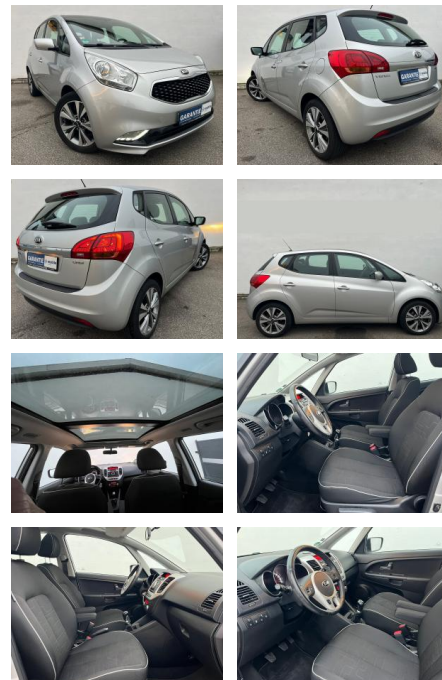

AK82-PK2412-20160127..

Erstzulassung:	Kilometer:	Farbe:	Leistung:	Kraftstoffart:
04.08.2015	107.990	Silber	94 kW / 128 PS	Diesel

PREIS
10.780 €

FINANZIERUNGSBEISPIEL

Laufzeit: 0 Monate Anzahlung: 0 %
Basis-Finanzierung:* Mtl. Rate:
Zielraten-Finanzierung:** **196 €**

Exterieur

- LED-Tagfahrlicht
- Leichtmetallfelgen
- Schiebedach
- Nebelscheinwerfer
- Nebelscheinwerfer
- LM-Felgen 6.5x17 (5-Doppelspeichen)

STÄNDIG ÜBER 15.000 FAHRZEUGE IM BESTAND!