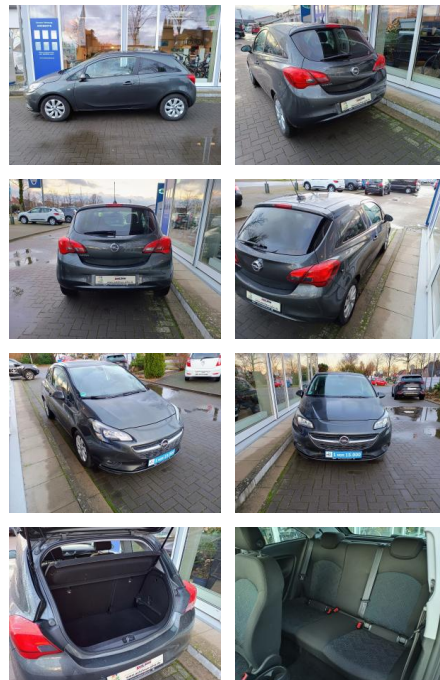

Opel Corsa 1.4 ON PDC GJR SHZ Bluetooth Wenig KM...

KJ00-KCJ2412 Angebotspreis: 11.600 €

Erstzulassung:	Kilometer:	Farbe:	Leistung:	Kraftstoffart:
25.10.2017	48.628	Grau	66 kW / 90 PS	Benzin

PREIS
11.600 €