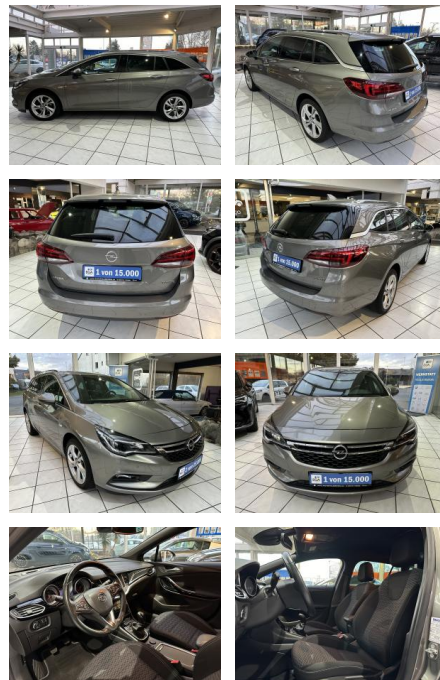

Ihr Ansprechpartner

Herr Jörg Graage
E-Mail: graage1507@outlook.de
Telefon: 0176 60198922

Jörg Graage Fahrzeughandel
Bundesstraße 15 - 25917 Enger-Sande - Tel.: 0176 / 60198922

Opel Astra K Sportstourer 1.4 Turbo Dynamic

VN01-MS2412-~~Angebot~~..

Erstzulassung:	Kilometer:	Farbe:	Leistung:	Kraftstoffart:
29.09.2016	67.900	Grau	110 kW / 150 PS	Benzin

PREIS
13.360 €

FINANZIERUNGSBEISPIEL
 Laufzeit: 0 Monate Anzahlung: 0 %
 Basis-Finanzierung:* Mtl. Rate:
 Zielraten-Finanzierung:** **243 €**