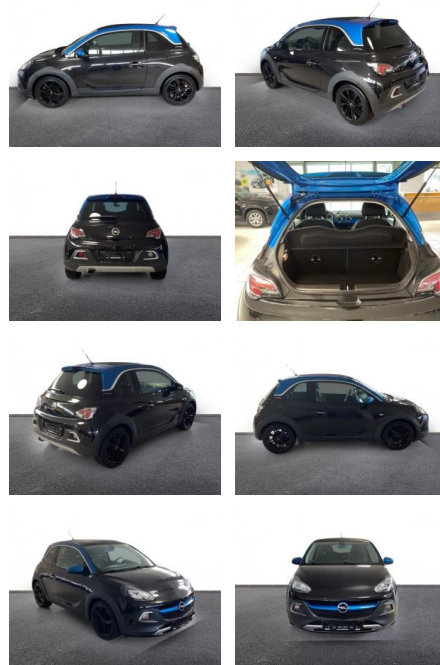

## Opel Adam Rocks Allwetter Parklenkassistent

JG02-F603318 **Angebotsnr.:**

Erstzulassung:	Kilometer:	Farbe:	Leistung:	Kraftstoffart:
01.01.2015	45.600	Blau	66 kW / 90 PS	Benzin

**PREIS**  
**10.790 €**