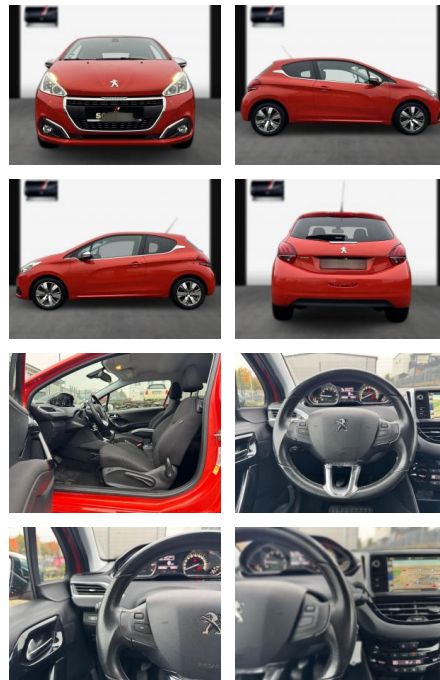

Ihr Ansprechpartner

Herr Jörg Graage
E-Mail: graage1507@outlook.de
Telefon: 0176 60198922

Jörg Graage Fahrzeughandel
Bundesstraße 15 - 25917 Enger-Sande - Tel.: 0176 / 60198922

Peugeot 208 Allure

SA13-FT12922 **Angebotsnr.:**

Erstzulassung:	Kilometer:	Farbe:	Leistung:	Kraftstoffart:
21.09.2015	45.064	Orange	81 kW / 110 PS	Benzin

PREIS
11.290 €

FINANZIERUNGSBEISPIEL

Laufzeit: 0 Monate Anzahlung: 0 %
Basis-Finanzierung:* Mtl. Rate:
Zielraten-Finanzierung:** **205 €**