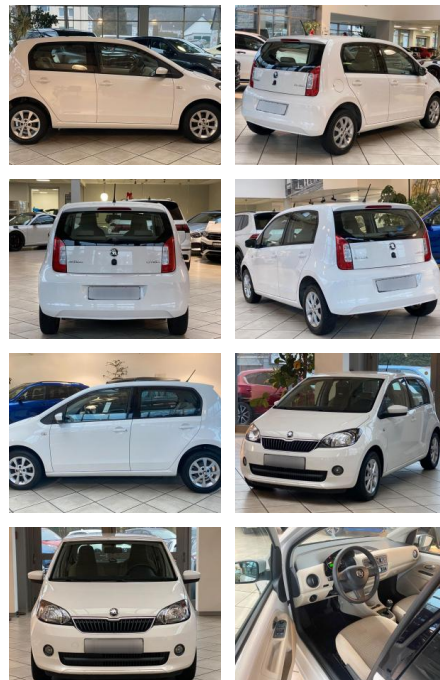

Ihr Ansprechpartner

Herr Jörg Graage
E-Mail: graage1507@outlook.de
Telefon: 0176 60198922

Jörg Graage Fahrzeughandel
Bundesstraße 15 - 25917 Enger-Sande - Tel.: 0176 / 60198922

Skoda Citigo 1.0 Elegace

LA05-149-6331 ~~187~~ Angebotsnr.:

Erstzulassung:	Kilometer:	Farbe:	Leistung:	Kraftstoffart:
21.05.2015	43.380	Diverse	44 kW / 60 PS	Benzin

PREIS
10.270 €

FINANZIERUNGSBEISPIEL

Laufzeit: 0 Monate Anzahlung: 0 %
Basis-Finanzierung:* Mtl. Rate:
Zielraten-Finanzierung:** **187 €**