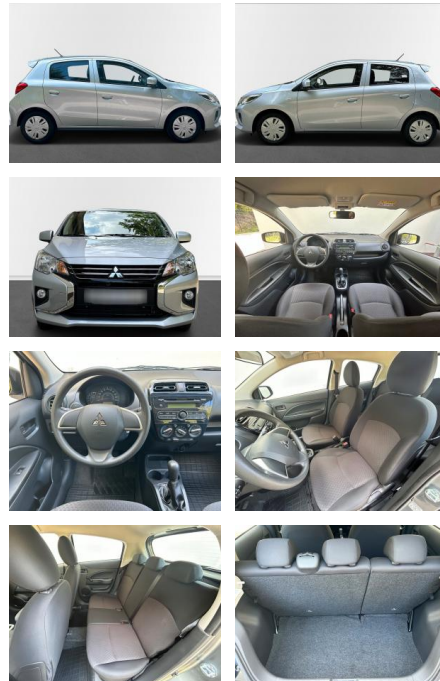

## Mitsubishi Space Star Spirit

AN17-41366279 Angebotsnr.:

Erstzulassung:	Kilometer:	Farbe:	Leistung:	Kraftstoffart:
21.10.2020	38.475	Diverse	52 kW / 71 PS	Benzin

PREIS  
**10.740 €**