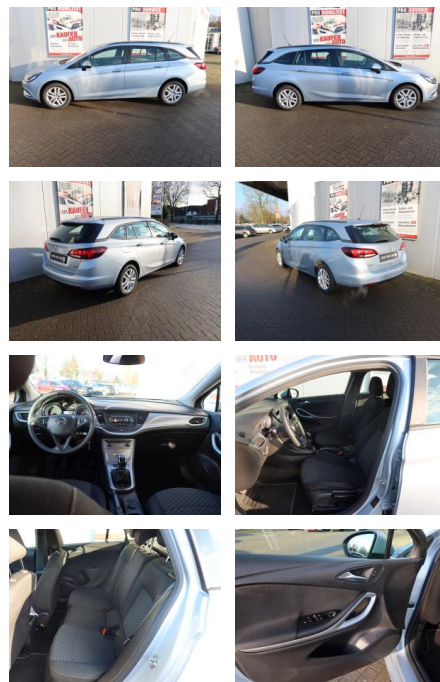

AW19-J804306Angebotsnr.:

Erstzulassung:	Kilometer:	Farbe:	Leistung:	Kraftstoffart:
26.03.2018	65.000	grau	92 kW / 125 PS	Benzin

PREIS
14.180 €

FINANZIERUNGSBEISPIEL

Laufzeit: 0 Monate Anzahlung: 0 %
Basis-Finanzierung:* Mtl. Rate:
Zielraten-Finanzierung:** **258 €**