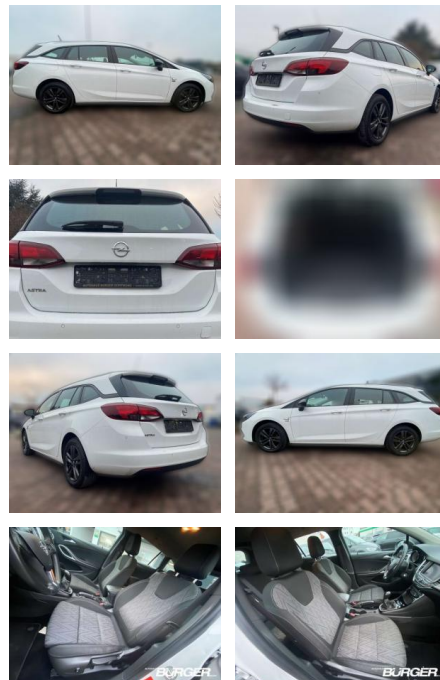

Ihr Ansprechpartner

Herr Jörg Graage
E-Mail: graage1507@outlook.de
Telefon: 0176 60198922

Jörg Graage Fahrzeughandel
Bundesstraße 15 - 25917 Enger-Sande - Tel.: 0176 / 60198922

Opel Astra K Sports Tourer Spurhalte ass.

CB01-8029276Angebotsnr.:

Erstzulassung:	Kilometer:	Farbe:	Leistung:	Kraftstoffart:
01.11.2020	119.425	Weiß	90 kW / 122 PS	Diesel

PREIS
12.100 €

FINANZIERUNGSBEISPIEL

Laufzeit: 0 Monate Anzahlung: 0 %
Basis-Finanzierung:* Mtl. Rate:
Zielraten-Finanzierung:** **220 €**