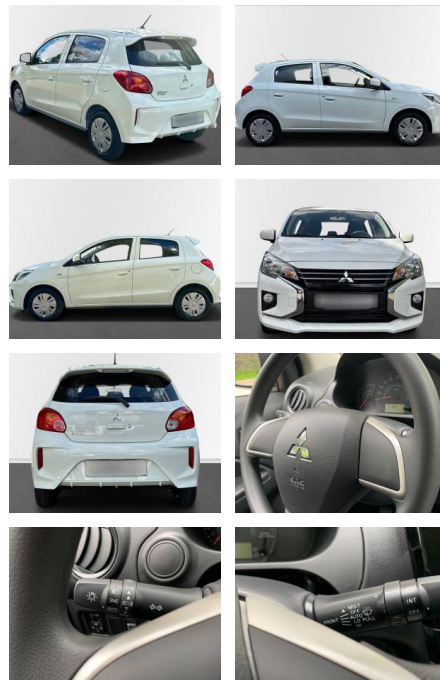

## Mitsubishi Space Star, Radio, CD, Garantie 10/28...

AN17-41411854 Angebotsnr.:

Erstzulassung:	Kilometer:	Farbe:	Leistung:	Kraftstoffart:
21.10.2023	3.501	Diverse	52 kW / 71 PS	Benzin

**PREIS**  
**11.360 €**