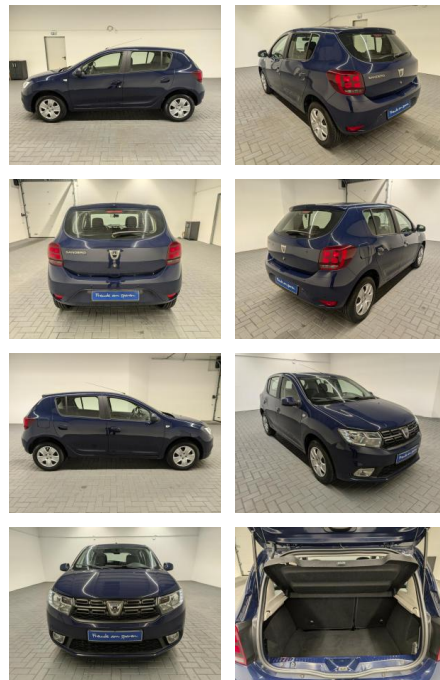

Dacia Sandero SHZ/PDC/Radio/Bluetooth/Klima

AM35-29653 **Angebotsnr.:**

Erstzulassung:	Kilometer:	Farbe:	Leistung:	Kraftstoffart:
26.06.2018	12.500		54 kW / 73 PS	Benzin

PREIS
13.240 €

FINANZIERUNGSBEISPIEL