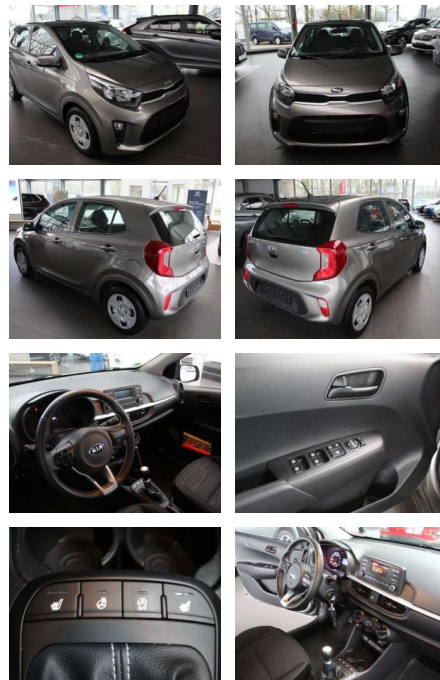

Ihr Ansprechpartner

Herr Jörg Graage
E-Mail: graage1507@outlook.de
Telefon: 0176 60198922

Jörg Graage Fahrzeughandel
Bundesstraße 15 - 25917 Enger-Sande - Tel.: 0176 / 60198922

Kia Picanto Edition 7 inkl. Emotion Paket

SA14-662806 **Angebotsnr.:**

Erstzulassung:	Kilometer:	Farbe:	Leistung:	Kraftstoffart:	Verbr. komb.	CO2-Emission	CO2-Klasse (WLTP)
01.07.2020	4.360	Silber	49 kW / 67 PS	Benzin	4,4 l/100km	101 g/km	C

PREIS
12.320 €

Vermittlung für:
Repräsentatives Beispiel gem. § 17 Abs. 4 PAngV. Diese Finanzierungsangebote sind Beispiele. Gerne ermitteln wir für Sie Ihr individuelles Angebot.

Ausstattung

Weiteres

- Sonderausstattung: Allwetterreifen Emotion Paket: Außenspiegel elektr. verstell- und heizbar
- beide
- Freisprecheinrichtung Bluetooth
- Sitzheizung vorn
- Fensterheber elektrisch hinten
- Schalt-/Wählhebelgriff Leder
- Lenkrad heizbar
- Lenkrad (Leder) Weitere Ausstattung: 3. Bremsleuchte
- Airbag Beifahrerseite abschaltbar
- Airbag Fahrer-/Beifahrerseite
- Aktives Bremslicht (ESS)
- Audiobedienung am Lenkrad
- Audiosystem: Radio mit RDS / MP3
- Außenspiegel Wagenfarbe
- Bordcomputer
- Bremsassistent
- Drehzahlmesser