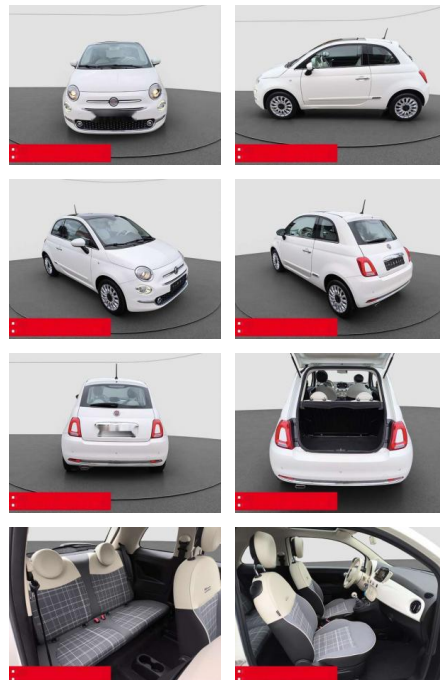

## Fiat 500 1.2 8V Lounge PDC GLASDACH KLIMA

BS05-4906\_GW Angebot Nr.:

Erstzulassung:	Kilometer:	Farbe:	Leistung:	Kraftstoffart:	Verbr. komb.	CO2-Emission	CO2-Klasse (WLTP)
01.12.2018	35.400	Weiß	51 kW / 69 PS	Benzin	6,2 l/100km	142 g/km	E