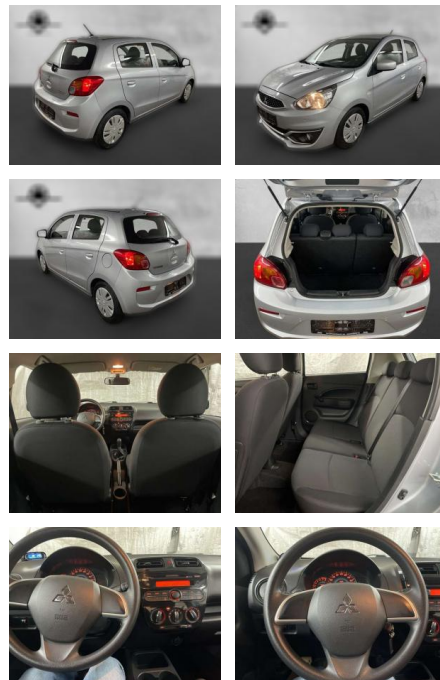

Ihr Ansprechpartner

Herr Jörg Graage
E-Mail: graage1507@outlook.de
Telefon: 0176 60198922

Jörg Graage Fahrzeughandel
Bundesstraße 15 - 25917 Enger-Sande - Tel.: 0176 / 60198922

Mitsubishi Space Star Intro Edition 1.0 Klima PD...

AP38-48639 **Angebotsnr.:**

Erstzulassung:	Kilometer:	Farbe:	Leistung:	Kraftstoffart:
01.10.2017	47.500	Silber	52 kW / 71 PS	Benzin

PREIS
7.490 €

FINANZIERUNGSBEISPIEL

Laufzeit: 0 Monate Anzahlung: 0 %
Basis-Finanzierung:* Mtl. Rate:
Zielraten-Finanzierung:** **136 €**