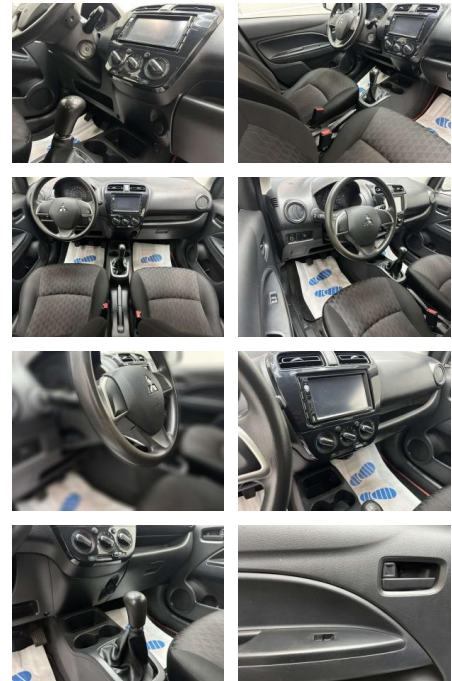

Ihr Ansprechpartner

Herr Jörg Graage
E-Mail: graage1507@outlook.de
Telefon: 0176 60198922

Jörg Graage Fahrzeughandel
Bundesstraße 15 - 25917 Enger-Sande - Tel.: 0176 / 60198922

Mitsubishi Space Star Basis "WENIG KM-CD-USB-AUX..."

AC15-117

Angebotsnr.:

Erstzulassung:	Kilometer:	Farbe:	Leistung:	Kraftstoffart:
01.09.2020	85.000	Weiß	52 kW / 71 PS	Benzin

PREIS
7.160 €

FINANZIERUNGSBEISPIEL

Laufzeit: 0 Monate   Anzahlung: 0 %
Basis-Finanzierung:*   Mtl. Rate:
Zielraten-Finanzierung:** **130 €**

* Basisfinanzierung: Anzahlung: 0 Euro, Laufzeit: 0 Monate, Nettodarlehen: 7.160 Euro, Gesamtbetrag: 7.160 Euro, Zinssätze: 0% Sollz. (gebunden), 0% eff.
** Zielratenfinanzierung: Anzahlung: 0 Euro, Laufzeit: 0 Monate, Nettodarlehen: 7.160 Euro, Zielrate: 5.728 Euro, Gesamtbetrag: 7.160 Euro, Zinssätze: 0% Sollz. (gebunden), 0% eff.,

Vermittlung für:
Repräsentatives Beispiel gem. § 17 Abs. 4 PAngV. Diese Finanzierungsangebote sind Beispiele. Gerne ermitteln wir für Sie Ihr individuelles Angebot.

Ausstattung

Sicherheit

- Anti-Blockiersystem ABS

Multimedia

- Radio

Weiteres

- Herzlich willkommen bei der Autocenter Stolberg GmbH
- Ihrem kompetenten Partner für hochwertige Gebrauchtwagen! Bei uns finden Sie eine sorgfältig ausgewählte Auswahl an Fahrzeugen unterschiedlicher Marken und Modelle
- die alle gründlich geprüft und zu attraktiven Konditionen angeboten werden
  Ihr Fahrzeughandel aus der Städteregion Aachen seit 1990. Garantie bis zu 60 Monate gegen Aufpreis möglich
  Inzahlungnahme zum marktgerechten Preis
  Finanzierung zu TOP Konditionen

- beide Außenspiegel Wagenfarbe
- Dachantenne Dachspoiler Dachspoiler mit 3. Bremsleuchte Dachspoiler Wagenfarbe Drehzahlmesser Elektr.
- Bremskraftverteilung Elektron.
- Stabilitäts- und Traktionskontrolle (MASC + MATC) Fahrassistenz-System: Berganfahrhilfe Fahrassistenz-System: Notbrems-Assistent Fensterheber elektrisch vorn Fernentriegelung Tankklappe Getriebe 5-Gang Getränkehalter vorn und hinten Gurtstraffer vorn Heckscheibe heizbar Heckscheibenwischer Innen-/ Außentemperaturanzeige
- Innenausstattung: Cockpitverkleidung in Klavierlack-Optik Innenraumfilter: Pollenfilter Innenspiegel abblendbar Isofix-Aufnahmen für Kindersitz Karosserie: 5-türig Kopf-Airbag-System hinten Kopf-Airbag-System vorn

- Sitze vorn Mittelkonsole mit Ablagefach Modellpflege Motor 1
- 0 Ltr. - 52 kW Multifunktionsanzeige Nebelschlussleuchte Radiovorbereitung mit Lautsprecher Regen-/Lichtsensoren Reifendruck-Kontrollsystem Rücksitz geteilt / klappbar Schadstoffarm nach Abgasnorm Euro 5 Schadstoffarm nach Abgasnorm Euro 6d-TEMP Scheibenwischer mit Intervallschaltung
- regulierbar Scheinwerfer Klarglas Seitenairbag vorn Seitenaufprallschutz Servolenkung Sitz vorn links höhenverstellbar Sitzausstattung: 5-Sitzer Sitzbezug / Polsterung: Stoff Steckdose (12V-Anschluß) in Mittelarmlehne / Mittelkonsole Stoßfänger Wagenfarbe Tagfahrlicht Türgriffe außen Wagenfarbe Wegfahrsperre Wärmeschutzverglasung getönt Individuelle Finanzierung durch

STÄNDIG ÜBER 15.000 FAHRZEUGE IM BESTAND!